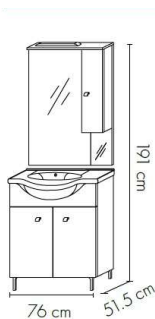

cm.81x49x107h

Rovere Oro (F40)
Bianco Lucido (00)

082047

Mobile bagno Virginia

base sospesa, cm.80,
con due ante con chiusura rallentata,
maniglie cromate, e lavabo in ceramica.

Specchiera filo lucido, reversibile cm.80x60

Mobile bagno Venere
 rovere grigio
 base con lavabo
 tre ante e un cassetto,
 specchiera con pensile destro
 e lampade led
082056 85 cm. 86x50x191h
082057 105 cm.106x50x191h

Colonna bagno Easy
 2 ante
 cm.31,5x33,5x140h
082066 bianco lucido
082067 rovere grigio
082068 rovere fumo
082069 rovere bianco

◆ 12.70 kg
◆ 0.090 m³

082062
Base bagno
1 anta 1 cassetto
frontale verniciato bianco lucido
cm.31,5x33,5x88h

◆ 21.20 kg
◆ 0.180 m³

082063
Base bagno doppia
2 ante 1 cassetto
frontale verniciato bianco lucido
cm.63x33x88h

◆ 35.40 kg
◆ 0.224 m³

082064
Colonna bagno girevole
2 ante 1 cassetto
frontale verniciato bianco lucido
39x39x190h

◆ 29.50 kg
◆ 0.224 m³

082065
Colonna bagno Easy
2 ante 1 cassetto
frontale verniciato bianco lucido
31,5x33,5x196h