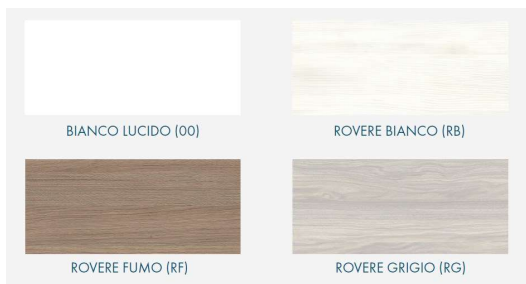

con lampada Led

colore bianco lucido e ante rovere oro

cm.81x49x107h

082048

Mobile bagno Virginia

base sospesa, cm.80,
con due ante con chiusura rallentata,
maniglie cromate, e lavabo in ceramica.

Specchiera filo lucido, reversibile cm.80x60

con lampada Led

colore bianco lucido e ante legno nordico

cm.81x49x107h

Legno Nordico (F41)
Bianco Lucido (00)

Mobile bagno Easy 80
 base sospesa cm.80
 con due cassettoni
 con chiusura rallentata
 lavabo in ceramica
 e specchio a filo
 cm.80x60
 cm.81x46x117h
 con lampade Led
082050 bianco lucido
082051 rovere fumo
082052 rovere grigio

Mobile bagno Easy 100
 base sospesa cm.100
 con due cassettoni
 con chiusura rallentata
 lavabo in ceramica
 e specchio a filo
 cm.100x60
 cm.101x46x117h
 con lampade Led
082053 bianco lucido
082054 rovere fumo
082055 rovere grigio
082058 rovere bianco