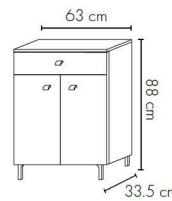

cm.81x49x107h

Rovere Oro (F40)
Bianco Lucido (00)

082047

Mobile bagno Virginia

base sospesa, cm.80,
con due ante con chiusura rallentata,
maniglie cromate, e lavabo in ceramica.

Specchiera filo lucido, reversibile cm.80x60

Mobile bagno Venere
 rovere grigio
 base con lavabo
 tre ante e un cassetto,
 specchiera con pensile destro
 e lampade led
082056 85 cm. 86x50x191h
082057 105 cm.106x50x191h

Colonna bagno Easy
 2 ante
 cm.31,5x33,5x140h
082066 bianco lucido
082067 rovere grigio
082068 rovere fumo
082069 rovere bianco

◆ 12.70 kg
◆ 0.090 m³

082062
Base bagno
1 anta 1 cassetto
frontale verniciato bianco lucido
cm.31,5x33,5x88h

◆ 21.20 kg
◆ 0.180 m³

082063
Base bagno doppia
2 ante 1 cassetto
frontale verniciato bianco lucido
cm.63x33x88h