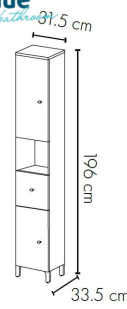

cm.81x49x107h

Rovere Oro (F40)
Bianco Lucido (00)

082047

Mobile bagno Virginia

base sospesa, cm.80,
con due ante con chiusura rallentata,
maniglie cromate, e lavabo in ceramica.

Specchiera filo lucido, reversibile cm.80x60

Mobile bagno Venere
 rovere grigio
 base con lavabo
 tre ante e un cassetto,
 specchiera con pensile destro
 e lampade led
082056 85 cm. 86x50x191h
082057 105 cm.106x50x191h

Colonna bagno Easy
 2 ante
 cm.31,5x33,5x140h
082066 bianco lucido
082067 rovere grigio
082068 rovere fumo
082069 rovere bianco

◆ 12.70 kg
◆ 0.090 m³

082062
Base bagno
1 anta 1 cassetto
frontale verniciato bianco lucido
cm.31,5x33,5x88h

◆ 21.20 kg
◆ 0.180 m³

082063
Base bagno doppia
2 ante 1 cassetto
frontale verniciato bianco lucido
cm.63x33x88h

◆ 35.40 kg
◆ 0.224 m³

082064
Colonna bagno girevole
2 ante 1 cassetto
frontale verniciato bianco lucido
39x39x190h

◆ 29.50 kg
◆ 0.224 m³

082065
Colonna bagno Easy
2 ante 1 cassetto
frontale verniciato bianco lucido
31,5x33,5x196h