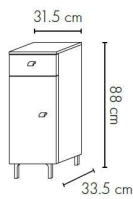

cm.81x49x107h

Rovere Oro (F40)
Bianco Lucido (00)

082047

Mobile bagno Virginia

base sospesa, cm.80,
con due ante con chiusura rallentata,
maniglie cromate, e lavabo in ceramica.

Specchiera filo lucido, reversibile cm.80x60

Mobile bagno Easy 100
 base sospesa cm.100
 con due cassettoni
 con chiusura rallentata
 lavabo in ceramica
 e specchio a filo
 cm.100x60
 cm.101x46x117h
 con lampade Led
082053 bianco lucido
082054 rovere fumo
082055 rovere grigio
082058 rovere bianco

Mobile bagno Venere
 rovere grigio
 base con lavabo
 tre ante e un cassetto,
 specchiera con pensile destro
 e lampade led
082056 85 cm. 86x50x191h
082057 105 cm.106x50x191h

Colonna bagno Easy
 2 ante
 cm.31,5x33,5x140h
082066 bianco lucido
082067 rovere grigio
082068 rovere fumo
082069 rovere bianco

◆ 12.70 kg
◆ 0.090 m³

082062
Base bagno
1 anta 1 cassetto
frontale verniciato bianco lucido
cm.31,5x33,5x88h

◆ 21.20 kg
◆ 0.180 m³

082063
Base bagno doppia
2 ante 1 cassetto
frontale verniciato bianco lucido
cm.63x33x88h