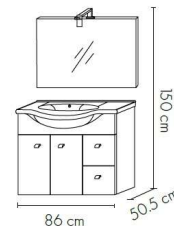

◆ 12.70 kg
◆ 0.090 m³

082062
Base bagno
1 anta 1 cassetto
frontale verniciato bianco lucido
cm.31,5x33,5x88h

◆ 21.20 kg
◆ 0.180 m³

082063
Base bagno doppia
2 ante 1 cassetto
frontale verniciato bianco lucido
cm.63x33x88h

◆ 35.40 kg
◆ 0.224 m³

082064
Colonna bagno girevole
2 ante 1 cassetto
frontale verniciato bianco lucido
39x39x190h

◆ 29.50 kg
◆ 0.224 m³

082065
Colonna bagno Easy
2 ante 1 cassetto
frontale verniciato bianco lucido
31,5x33,5x196h

082059
Mobile bagno Moon
105+122 led
base con 2 ante
e lavabo in ceramica cm.75
e specchiera con pensile destro
ed illuminazione Led
cm.76x51,5x191h

082060
Mobile bagno Moon
112+123 led
base con 2 ante, 2 cassetti
e lavabo in ceramica cm.85
frontale verniciato bianco lucido
e specchiera con pensile destro
ed illuminazione Led
cm.86x50,5x191h

082061
Mobile bagno Moon
116+124 led
base con 2 ante, due cassetti
e lavabo in ceramica cm.105
frontale verniciato bianco lucido
e specchiera con pensile destro
ed illuminazione Led
cm.106x50x191h

082071
Mobile bagno Moon
119+210led
base sospesa con 2 ante, due cassetti
e lavabo in ceramica cm.85
frontale verniciato bianco lucido
e specchio a filo con lampada led
cm.86x50,5x150h