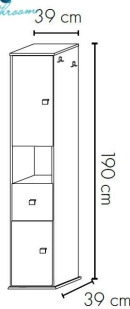

cm.81x49x107h

Rovere Oro (F40)
Bianco Lucido (00)

082047

Mobile bagno Virginia

base sospesa, cm.80,
con due ante con chiusura rallentata,
maniglie cromate, e lavabo in ceramica.

Specchiera filo lucido, reversibile cm.80x60

Mobile bagno Venere
 rovere grigio
 base con lavabo
 tre ante e un cassetto,
 specchiera con pensile destro
 e lampade led
082056 85 cm. 86x50x191h
082057 105 cm.106x50x191h

Colonna bagno Easy
 2 ante
 cm.31,5x33,5x140h
082066 bianco lucido
082067 rovere grigio
082068 rovere fumo
082069 rovere bianco

◆ 12.70 kg
◆ 0.090 m³

082062
Base bagno
1 anta 1 cassetto
frontale verniciato bianco lucido
cm.31,5x33,5x88h

◆ 21.20 kg
◆ 0.180 m³

082063
Base bagno doppia
2 ante 1 cassetto
frontale verniciato bianco lucido
cm.63x33x88h

◆ 35.40 kg
◆ 0.224 m³

082064
Colonna bagno girevole
2 ante 1 cassetto
frontale verniciato bianco lucido
39x39x190h

◆ 29.50 kg
◆ 0.224 m³

082065
Colonna bagno Easy
2 ante 1 cassetto
frontale verniciato bianco lucido
31,5x33,5x196h