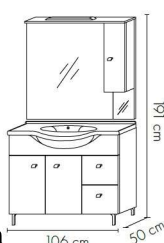

Mobile bagno Venere
 rovere grigio
 base con lavabo
 tre ante e un cassetto,
 specchiera con pensile destro
 e lampade led
082056 85 cm. 86x50x191h
082057 105 cm.106x50x191h

Colonna bagno Easy
 2 ante
 cm.31,5x33,5x140h
082066 bianco lucido
082067 rovere grigio
082068 rovere fumo
082069 rovere bianco

◆ 12.70 kg
◆ 0.090 m³

082062
Base bagno
1 anta 1 cassetto
frontale verniciato bianco lucido
cm.31,5x33,5x88h

◆ 21.20 kg
◆ 0.180 m³

082063
Base bagno doppia
2 ante 1 cassetto
frontale verniciato bianco lucido
cm.63x33x88h

◆ 35.40 kg
◆ 0.224 m³

082064
Colonna bagno girevole
2 ante 1 cassetto
frontale verniciato bianco lucido
39x39x190h

◆ 29.50 kg
◆ 0.224 m³

082065
Colonna bagno Easy
2 ante 1 cassetto
frontale verniciato bianco lucido
31,5x33,5x196h

082059
Mobile bagno Moon
105+122 led
base con 2 ante
e lavabo in ceramica cm.75
e specchiera con pensile destro
ed illuminazione Led
cm.76x51,5x191h

082060
Mobile bagno Moon
112+123 led
base con 2 ante, 2 cassetti
e lavabo in ceramica cm.85
frontale verniciato bianco lucido
e specchiera con pensile destro
ed illuminazione Led
cm.86x50,5x191h