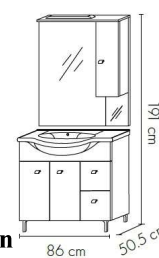

Mobile bagno Venere
 rovere grigio
 base con lavabo
 tre ante e un cassetto,
 specchiera con pensile destro
 e lampade led
082056 85 cm. 86x50x191h
082057 105 cm.106x50x191h

Colonna bagno Easy
 2 ante
 cm.31,5x33,5x140h
082066 bianco lucido
082067 rovere grigio
082068 rovere fumo
082069 rovere bianco

◆ 12.70 kg
◆ 0.090 m³

082062
Base bagno
1 anta 1 cassetto
frontale verniciato bianco lucido
cm.31,5x33,5x88h

◆ 21.20 kg
◆ 0.180 m³

082063
Base bagno doppia
2 ante 1 cassetto
frontale verniciato bianco lucido
cm.63x33x88h

◆ 35.40 kg
◆ 0.224 m³

082064
Colonna bagno girevole
2 ante 1 cassetto
frontale verniciato bianco lucido
39x39x190h

◆ 29.50 kg
◆ 0.224 m³

082065
Colonna bagno Easy
2 ante 1 cassetto
frontale verniciato bianco lucido
31,5x33,5x196h

082059
Mobile bagno Moon
105+122 led
base con 2 ante
e lavabo in ceramica cm.75
e specchiera con pensile destro
ed illuminazione Led
cm.76x51,5x191h

082060
Mobile bagno Moon
112+123 led
base con 2 ante, 2 cassetti
e lavabo in ceramica cm.85
frontale verniciato bianco lucido
e specchiera con pensile destro
ed illuminazione Led
cm.86x50,5x191h