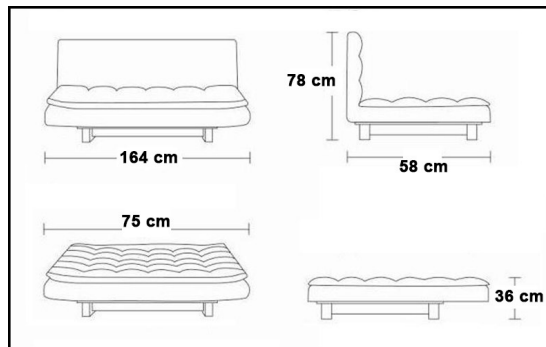

MOBILI PER INTERNI

2021

Arturo

483067

Divano letto reclinabile 3 posti

in microfibra colore bianco, cuscini inclusi
con sistema antiribaltamento

divano cm. 195x92x87h

letto una piazza e 1/2 cm. 115x195x38h

430061
Divano letto reclinabile 3 posti
 in ecopelle, con imbottitura
 spessorata
 divano cm.164x58x78h
 letto cm.75x164x36h

483066
Divano letto reclinabile 3 posti
 in ecopelle colore nero
 con sistema antiribaltamento
 divano cm.180x75x76h
 letto una piazza e 1/2 cm.97x180x36h

483069
Divano letto reclinabile 3 posti
 in ecopelle, con cuscini inclusi
 divano cm.170x78x77h
 letto una piazza e 1/2 cm.94x170x31h
 colore nero

Pouff letto reclinabile
 struttura metallica in acciaio
 materasso in poliuretano cm.10
 Pouff cm.42x43x45h
 letto cm.73x202x45h
483058 colore nero
483059 colore rosso

Poltrona "LOKFU"
 con struttura in alluminio
 Ø mm.28 - cm. 57x60x80
495001 colore bianco
495002 colore marrone

495020
Tavolo "LUXURY "
 con struttura in alluminio
 mm. 40X20 - 30X18 - 22X22
 con piano in vetro trasparente
 cm. 200x100x75
 colore tortora