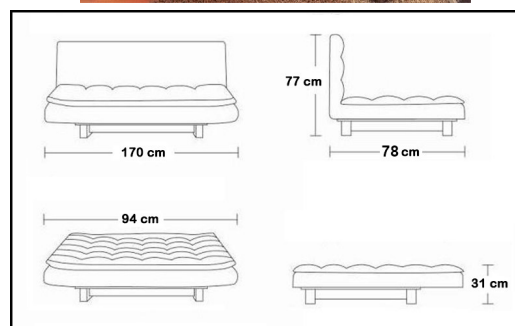

MOBILI PER INTERNI

2021

Arturo

483067

Divano letto reclinabile 3 posti

in microfibra colore bianco, cuscini inclusi
con sistema antiribaltamento

divano cm. 195x92x87h

letto una piazza e 1/2 cm. 115x195x38h

430061
Divano letto reclinabile 3 posti
 in ecopelle, con imbottitura
 spessorata
 divano cm.164x58x78h
 letto cm.75x164x36h

483066
Divano letto reclinabile 3 posti
 in ecopelle colore nero
 con sistema antiribaltamento
 divano cm.180x75x76h
 letto una piazza e 1/2 cm.97x180x36h

483069
Divano letto reclinabile 3 posti
 in ecopelle, con cuscini inclusi
 divano cm.170x78x77h
 letto una piazza e 1/2 cm.94x170x31h
 colore nero

Pouff letto reclinabile
 struttura metallica in acciaio
 materasso in poliuretano cm.10
 Pouff cm.42x43x45h
 letto cm.73x202x45h
483058 colore nero
483059 colore rosso

Poltrona "LOKFU"
 con struttura in alluminio
 Ø mm.28 - cm. 57x60x80
495001 colore bianco
495002 colore marrone

495020
Tavolo "LUXURY "
 con struttura in alluminio
 mm. 40X20 - 30X18 - 22X22
 con piano in vetro trasparente
 cm. 200x100x75
 colore tortora