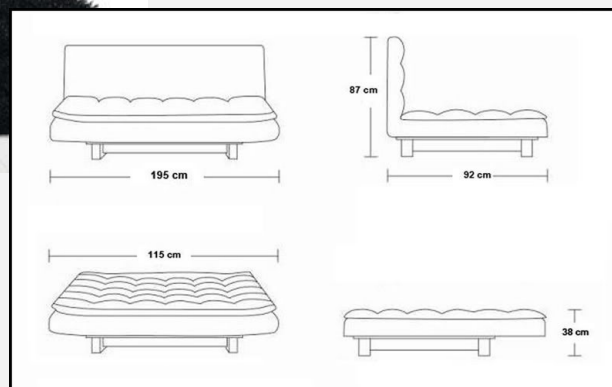

MOBILI PER INTERNI

2021

Arturo

483067

Divano letto reclinabile 3 posti

in microfibra colore bianco, cuscini inclusi
con sistema antiribaltamento

divano cm. 195x92x87h

letto una piazza e 1/2 cm. 115x195x38h

430061
Divano letto reclinabile 3 posti
 in ecopelle, con imbottitura
 spessorata
 divano cm.164x58x78h
 letto cm.75x164x36h

483066
Divano letto reclinabile 3 posti
 in ecopelle colore nero
 con sistema antiribaltamento
 divano cm.180x75x76h
 letto una piazza e 1/2 cm.97x180x36h

483069
Divano letto reclinabile 3 posti
 in ecopelle, con cuscini inclusi
 divano cm.170x78x77h
 letto una piazza e 1/2 cm.94x170x31h
 colore nero

Pouff letto reclinabile
 struttura metallica in acciaio
 materasso in poliuretano cm.10
 Pouff cm.42x43x45h
 letto cm.73x202x45h
483058 colore nero
483059 colore rosso

Poltrona "LOKFU"
 con struttura in alluminio
 Ø mm.28 - cm. 57x60x80
495001 colore bianco
495002 colore marrone

495020
Tavolo "LUXURY "
 con struttura in alluminio
 mm. 40X20 - 30X18 - 22X22
 con piano in vetro trasparente
 cm. 200x100x75
 colore tortora