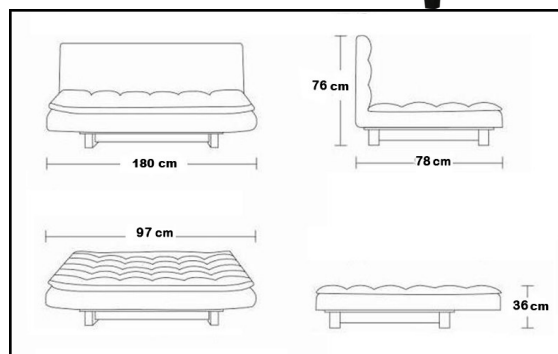

MOBILI PER INTERNI

2021

Arturo

483067

Divano letto reclinabile 3 posti

in microfibra colore bianco, cuscini inclusi
con sistema antiribaltamento

divano cm. 195x92x87h

letto una piazza e 1/2 cm. 115x195x38h

430061
Divano letto reclinabile 3 posti
 in ecopelle, con imbottitura
 spessorata
 divano cm.164x58x78h
 letto cm.75x164x36h

483066
Divano letto reclinabile 3 posti
 in ecopelle colore nero
 con sistema antiribaltamento
 divano cm.180x75x76h
 letto una piazza e 1/2 cm.97x180x36h

483069
Divano letto reclinabile 3 posti
 in ecopelle, con cuscini inclusi
 divano cm.170x78x77h
 letto una piazza e 1/2 cm.94x170x31h
 colore nero

Pouff letto reclinabile
 struttura metallica in acciaio
 materasso in poliuretano cm.10
 Pouff cm.42x43x45h
 letto cm.73x202x45h
483058 colore nero
483059 colore rosso

Poltrona "LOKFU"
 con struttura in alluminio
 Ø mm.28 - cm. 57x60x80
495001 colore bianco
495002 colore marrone

495020
Tavolo "LUXURY "
 con struttura in alluminio
 mm. 40X20 - 30X18 - 22X22
 con piano in vetro trasparente
 cm. 200x100x75
 colore tortora