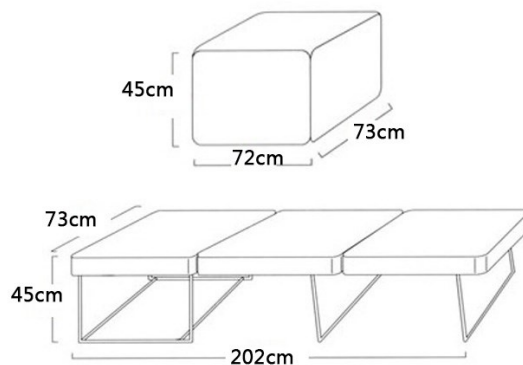

430061
Divano letto reclinabile 3 posti
 in ecopelle, con imbottitura
 spessorata
 divano cm.164x58x78h
 letto cm.75x164x36h

483066
Divano letto reclinabile 3 posti
 in ecopelle colore nero
 con sistema antiribaltamento
 divano cm.180x75x76h
 letto una piazza e 1/2 cm.97x180x36h

483069
Divano letto reclinabile 3 posti
 in ecopelle, con cuscini inclusi
 divano cm.170x78x77h
 letto una piazza e 1/2 cm.94x170x31h
 colore nero

Pouff letto reclinabile
 struttura metallica in acciaio
 materasso in poliuretano cm.10
 Pouff cm.42x43x45h
 letto cm.73x202x45h
483058 colore nero
483059 colore rosso

SCHEMA TECNICO

470411
Divano pronto letto "Mito"
 in tessuto
 cm.180x84x80 - letto
 cm.180x100x35
 bordeaux

Divano pronto letto Sunlight
 in tessuto
 cm.180x90x75 – cm.180x108x34
483052 avorio
483056 orange
483053 verde